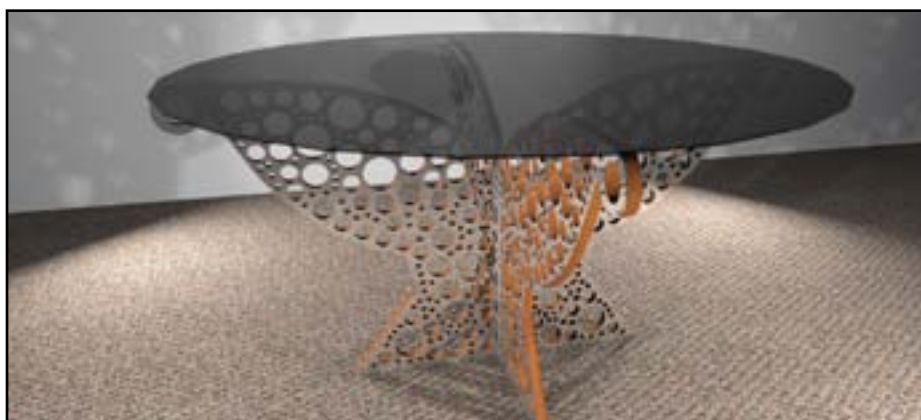

TABLE RONDE 4 PIEDS OBLIQUES ART DECO

Descriptif :

Plateau de table circulaire en verre acrylique coloré (plusieurs choix, gris, gris bleu, gris vert).

1,20 m de diamètre

table pour 4 places assises

Pieds en bois clair recouvert d'un matériau (plusieurs choix ; metal chrome, metal rouille, pvc blanc, pvc noir).

TABLE RONDE 4 PIEDS OBLIQUES CERCLUM

Descriptif :

Plateau de table circulaire en verre acrylique coloré (plusieurs choix, gris, gris bleu, gris vert).

1,20 m de diamètre

table pour 4 places assises

Pieds en bois clair recouvert d'un matériau (plusieurs choix ; metal chrome, metal rouille, pvc blanc, pvc noir).

Les 4 pieds sont découpés au laser et fixés sur un élément central en bois.

Hauteur de la table : 0,75 m

Epaisseur du plateau de verre acrylique 5 mm.

Le plateau est fixé à l'extrémité des pieds par des ventouses.

TABLE RONDE 4 PIEDS OBLIQUES PASSEDAT

Descriptif :

Plateau de table circulaire en verre acrylique coloré (plusieurs choix, gris, gris bleu, gris vert).

1,20 m de diamètre

table pour 4 places assises

Pieds en bois clair recouvert d'un matériau (plusieurs choix ; metal chrome, metal rouille, pvc blanc, pvc noir).