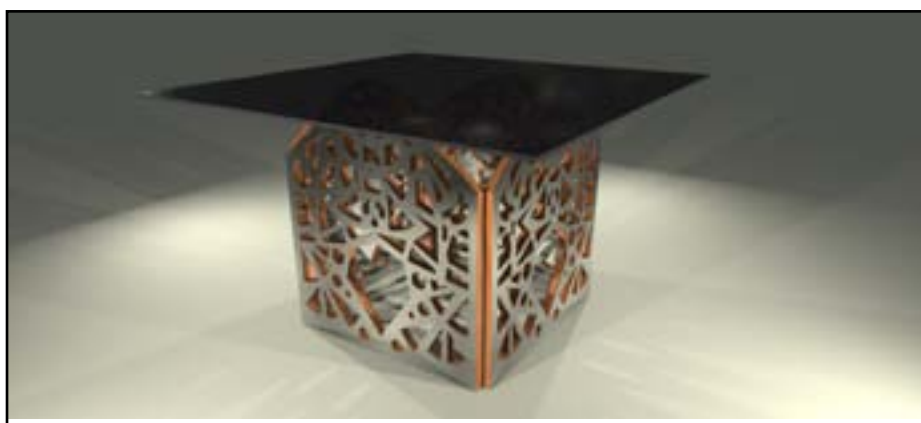

TABLE CARRE 4 PIEDS DROITS ART DECO

Descriptif :

Plateau de table carré en verre acrylique coloré transparent (gris, gris bleu, gris vert).

1,20 m x 1,20 m

Table pour 4 places assises

Pieds en bois clair recouvert d'une feuille de revêtement collé (metal chrome, metal rouille, pvc blanc, pvc noir).

TABLE CARRE 4 PIEDS DROITS PAPILLON

Descriptif :

Plateau de table carré en verre acrylique coloré transparent (gris, gris bleu, gris vert).

1,20 m x 1,20 m

Table pour 4 places assises

Pieds en bois clair recouvert d'une feuille de revêtement collé (metal chrome, metal rouille, pvc blanc, pvc noir).

Les 4 pieds sont découpés au laser et fixés aux coins sur un élément en bois.

Hauteur de la table : 0,75 m

Epaisseur du plateau de verre acrylique 5 mm.

Le plateau est maintenu sur l'extrémité haute des pieds par des ventouses.

TABLE CARRE 4 PIEDS DROITS JUNGLE

Descriptif :

Plateau de table carré en verre acrylique coloré transparent (gris, gris bleu, gris vert).

1,20 m x 1,20 m

Table pour 4 places assises

Pieds en bois clair recouvert d'une feuille de revêtement collé (metal chrome, metal rouille, pvc blanc, pvc noir).