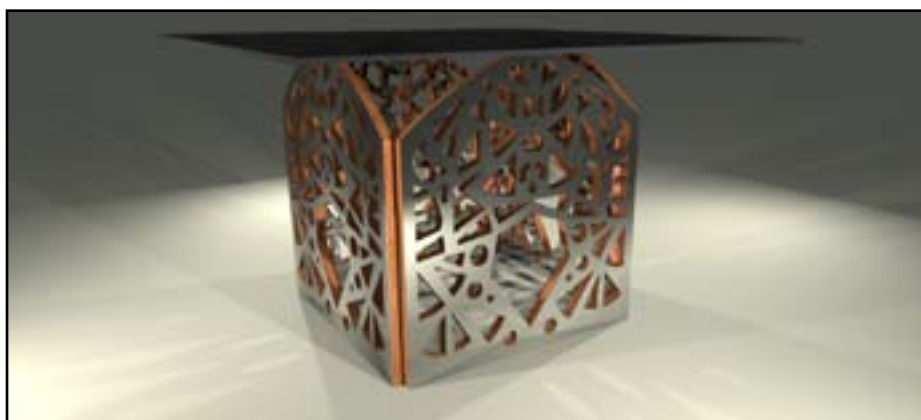

TABLE CARRE 4 PIEDS DROITS ART DECO

Descriptif :

Plateau de table carré en verre acrylique coloré transparent (gris, gris bleu, gris vert).

1,20 m x 1,20 m

Table pour 4 places assises

Pieds en bois clair recouvert d'une feuille de revêtement collé (metal chrome, metal rouille, pvc blanc, pvc noir).

Les 4 pieds sont découpés au laser et fixés aux coins sur un élément en bois.

Hauteur de la table : 0,75 m

Epaisseur du plateau de verre acrylique 5 mm.

Le plateau est maintenu sur l'extrémité haute des pieds par des ventouses.

TABLE CARRE 4 PIEDS DROITS JUNGLE

Descriptif :

Plateau de table carré en verre acrylique coloré transparent (gris, gris bleu, gris vert).

1,20 m x 1,20 m

Table pour 4 places assises

Pieds en bois clair recouvert d'une feuille de revêtement collé (metal chrome, metal rouille, pvc blanc, pvc noir).