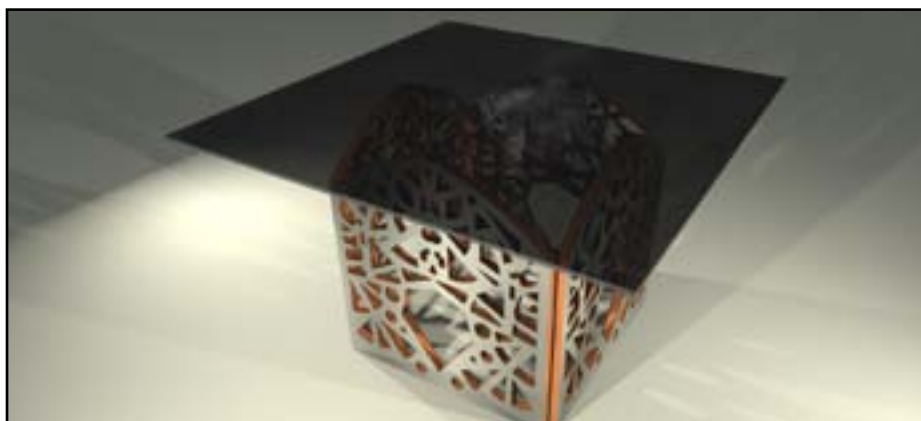

TABLE CARRE 4 PIEDS DROITS ART DECO

Descriptif :

Plateau de table carré en verre acrylique coloré transparent (gris, gris bleu, gris vert).

1,20 m x 1,20 m

Table pour 4 places assises

Pieds en bois clair recouvert d'une feuille de revêtement collé (metal chrome, metal rouille, pvc blanc, pvc noir).

Les 4 pieds sont découpés au laser et fixés aux coins sur un élément en bois.

Hauteur de la table : 0,75 m

Epaisseur du plateau de verre acrylique 5 mm.

Le plateau est maintenu sur l'extrémité haute des pieds par des ventouses.

TABLE CARRE 4 PIEDS DROITS JUNGLE

Descriptif :

Plateau de table carré en verre acrylique coloré transparent (gris, gris bleu, gris vert).

1,20 m x 1,20 m

Table pour 4 places assises

Pieds en bois clair recouvert d'une feuille de revêtement collé (metal chrome, metal rouille, pvc blanc, pvc noir).